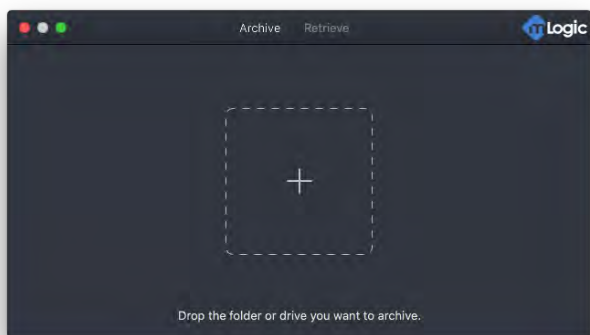

mTape® Thunderbolt LTO-7/8

世界初 デスクトップサイズのThunderbolt接続LTOドライブ

mTapeによってLTOは劇的な進化を果たし、ユーザはポータブルやデスクトップ、オールインワンのThunderbolt対応コンピュータにLTOの技術を簡単に接続して、手間無くバックアップとアーカイブを実行することができます。

世界中で採用されているLTOデータテープフォーマットは、スピニングディスクとSSD(ソリッド・ステート・ドライブ) 技術の域をはるかに超えた保管寿命と信頼性を持つ記憶媒体を提供しています。

mTapeはリニア・テープ・ファイル・システム (LTFS) をサポートしています。LTFSを使うと、mTapeではユーザはLTOメディアをハードディスクのようにマウントして、簡単にコンテンツをLTOにドラッグ&ドロップすることができます。

LTFSはオープンフォーマットなので、mTapeとLTFSを組み合わせることで、ユーザは使いやすさと無制限のコンテンツ交換の両方を活用することができます。

Screenshot of the mLogic LTFS Utility